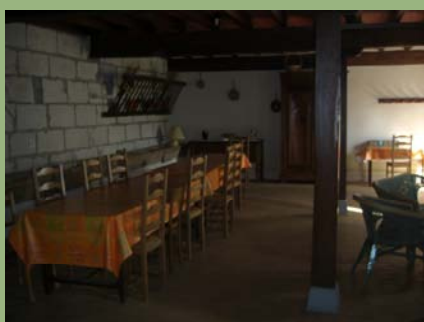

Salle/Salon

Rez de Chaussée - Entrée

Entrée comprenant :

- œ 1 toilette avec lavabo
- œ 1 petite table
- œ 1 frigidaire/congélateur

Rez de Chaussée – Cuisine Ouverte

Cuisine comprenant :

- œ 1 frigidaire (TOP)
- œ 1 gazinière (Plaque + Four + Hotte)
- œ 1 micro onde
- œ 2 meubles de rangements
- œ 1 lave vaisselle

Rez de Chaussée – Salle/Salon

Salle/salon comprenant :

- œ 3 tables - 6 chaises - 4 bancs
- œ 1 cheminée + accessoires
- œ 2 meubles/armoires
- œ 1 salon en rotin
- œ 1 meuble + TV (chaînes TNT)
- œ 2 dessertes